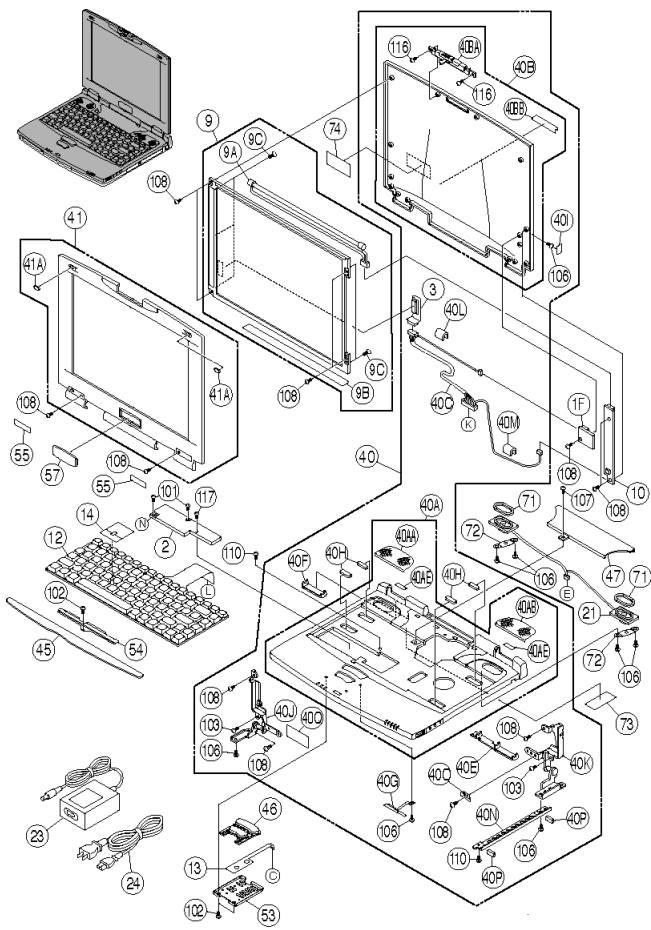

TOSHIBA

Satellite

2060CDS - PAS206U A - S2CW8 - S2CW8B

Parts Information

Satellite2060CDS-2

N°	Toshiba PN	Description
1A	P000276310	PCB FHASY2
1A-1	P000284760	PCB FHASY3
1A-2	P000286600	PCB FHASY3
1AA (1A1)	P000266660	CARBUS SLOT